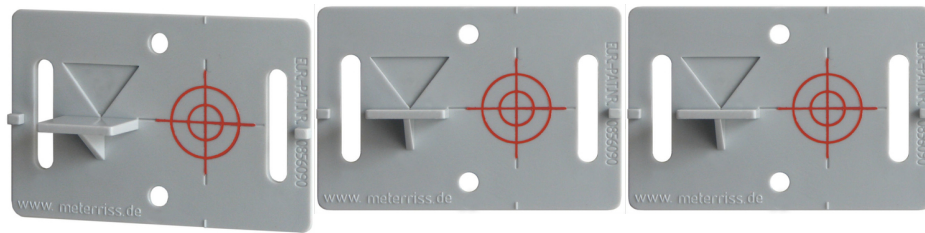

RS40g

Kenmerken: • Voorzien van draadkruis.

- Voor toepassingen met waterpasinstrument, theodoliet of bouwlaser. Speciaal vervaardigd met draadkruis en zonder reflecterend richtmerk.
- Voor zettingsmetingen, het plaatsen van duimstok of baak in mogelijk.
- Temperatuur en UV-bestendig.

Omschrijving:

RS40g, Meetmerk grijs

Prijs: € 2,25

Kleur: Grijs

Details: Voor het vastleggen van hoogtes en assen.

Materiaal: Hoogwaardig kunststof

Code: 1020014