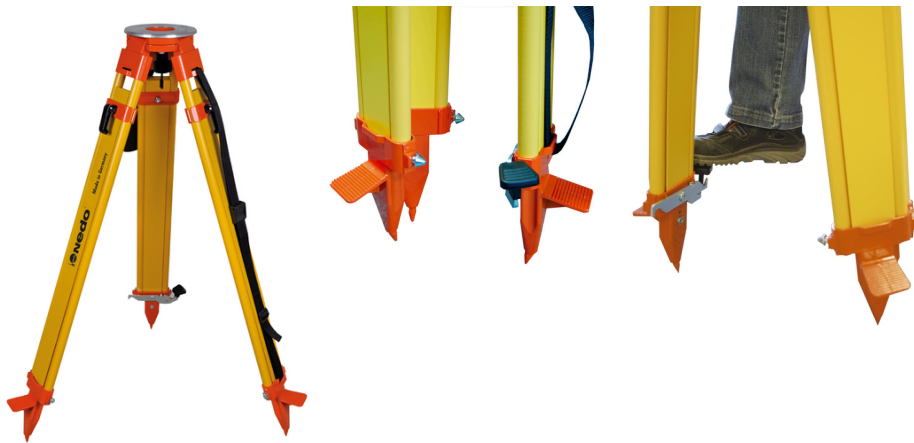

Zwaar houten klikstatief

- Toepassing:**
- Tachymeter
 - Digitaal waterpasinstrument
 - Theodoliet
 - Zware rotatielasers
 - Voldoet aan ISO 12858-2-H
 - Voor Nedo houten statieven wordt geselecteerd, hoogwaardig essen en grenenhout gebruikt. Dankzij de coating met een hightech kunststofmateriaal worden de houten onderdelen duurzaam beschermd tegen water en vocht. Het opzwellen van de houten onderdelen wordt daardoor uitgesloten. Dankzij de kunststof coating van de statiefpoten zijn houten statieven van Nedo extreem robuust en weerbestendig en hebben een aanzienlijk langere levensduur dan houten statieven met een conventionele verflaag.
- Details:**
- Kenmerken:**
- Klik-transportvergrendeling
 - Grote, ronde statiefkop
 - Statiefpoten met kunststof coating
 - Snelklem
 - Snap Cap
 - Draagriem
 - Minimale nuttige hoogte ca. 1,05 m., maximale nuttige hoogte ca. 1,70 m.
 - Transportlengte ca. 1,12 m.
 - Klemschroef 5/8" schroefdraad
 - Gewicht ca. 7,10 kg.
 - Statiefkop vlak, \varnothing 167 mm.
 - Nedo nr. 200514

Omschrijving:

200514

Informatie

Gewicht: 0-5

Code: 12170006